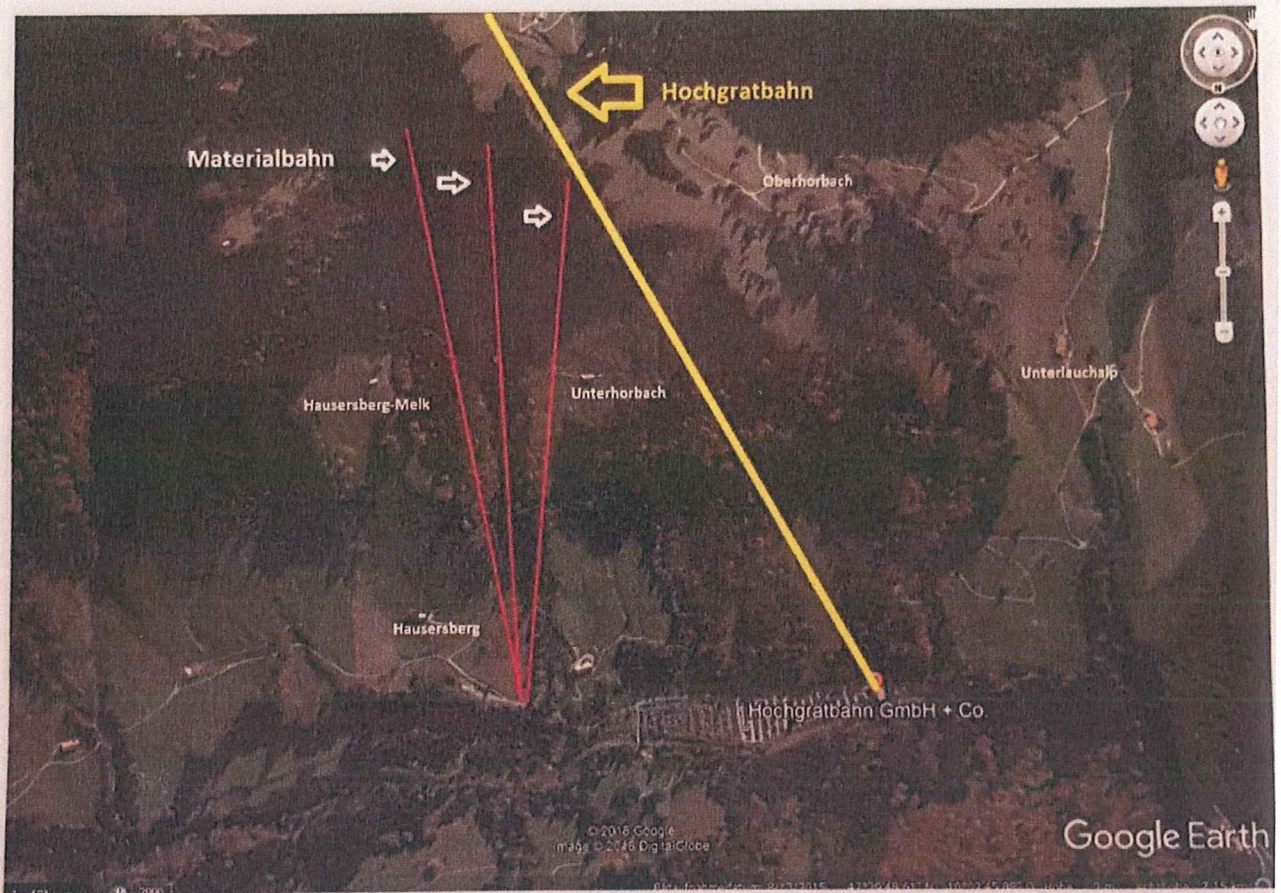

**An alle Gleitschirmflieger! Achtung – Holzseilbahn!!!!**

## Holzseilbahn

**Aufgestellt v. 06.06. – 30.10.2018**

**Materialbahnlänge: 1400 m**

**Bahnhöhe: Seil 110 m über dem Boden**